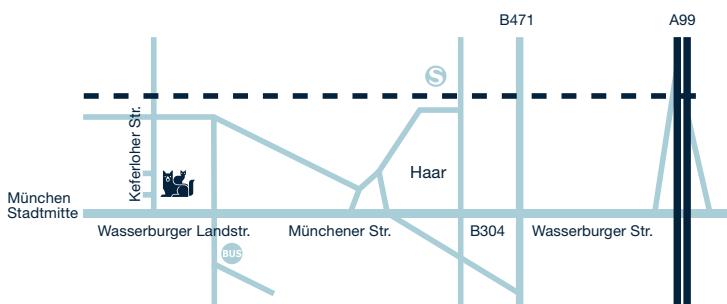

Über die A99 erfolgt die Anfahrt von der Ausfahrt Haar. Nach ca. 3 km Richtung München auf der Wasserburger Straße bzw. Münchener Straße (B 304), kurz hinter dem „Premier Inn“ Hotelhochhaus auf der rechten Seite biegen Sie nach rechts in die Keferloher Straße (Gewerbegebiet Haar) ein. Nach ca. 100 m befindet sich die Tierklinik auf der rechten Seite.

Im Navigationssystem unbedingt „Haar“ als Ort eingeben. Die Keferloher Straße in München ist 40 Minuten von der Tierklinik Haar entfernt.

Aus Richtung München fahren Sie auf der Wasserburger Landstraße (B 304) bis in Höhe des Kucheneinrichtungsgeschäftes „Küchen Dreier“. Kurz hinter dem Ortseingangsschild Haar biegen Sie links vor dem „Premier Inn“ Hotelhochhaus in die Keferloher Straße (Gewerbegebiet Haar) ein. Nach ca. 100 m befindet sich die Tierklinik auf der rechten Seite.

Parkmöglichkeiten sind ausreichend vor dem Haus vorhanden.

Mit der S-Bahn Linie S4 zum S-Bahnhof Haar.

Umsteigen in den Bus 243 Richtung Haar/Hans-Stießberger-Straße, Haltestelle Hans-Stießberger-Straße.