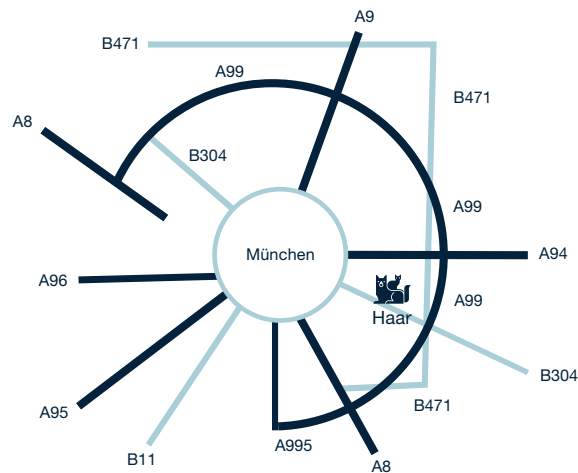

SPRECHZEITEN

Montag bis Freitag
08.30 - 18.30 Uhr

Termine nach Vereinbarung

24 STUNDEN NOTDIENST

AniCura Tierklinik Haar GmbH

Keferloher Straße 25
85540 Haar

Telefon 089 461 48 51 - 0
Telefax 089 461 48 51 - 199

E-Mail haar.befunde@anicura.de
Internet www.anicura.de/haar

SO FINDEN SIE UNS

Über die A99 erfolgt die Anfahrt von der Ausfahrt Haar. Nach ca. 3 km Richtung München auf der Wasserburger Straße bzw. Münchener Straße (B 304), kurz hinter dem „Premier Inn“ Hotelhochhaus auf der rechten Seite biegen Sie nach rechts in die Keferloher Straße (Gewerbegebiet Haar) ein. Nach ca. 100 m befindet sich die Tierklinik auf der rechten Seite.

Im Navigationssystem unbedingt „Haar“ als Ort eingeben. Die Keferloher Straße in München ist 40 Minuten von der Tierklinik Haar entfernt.